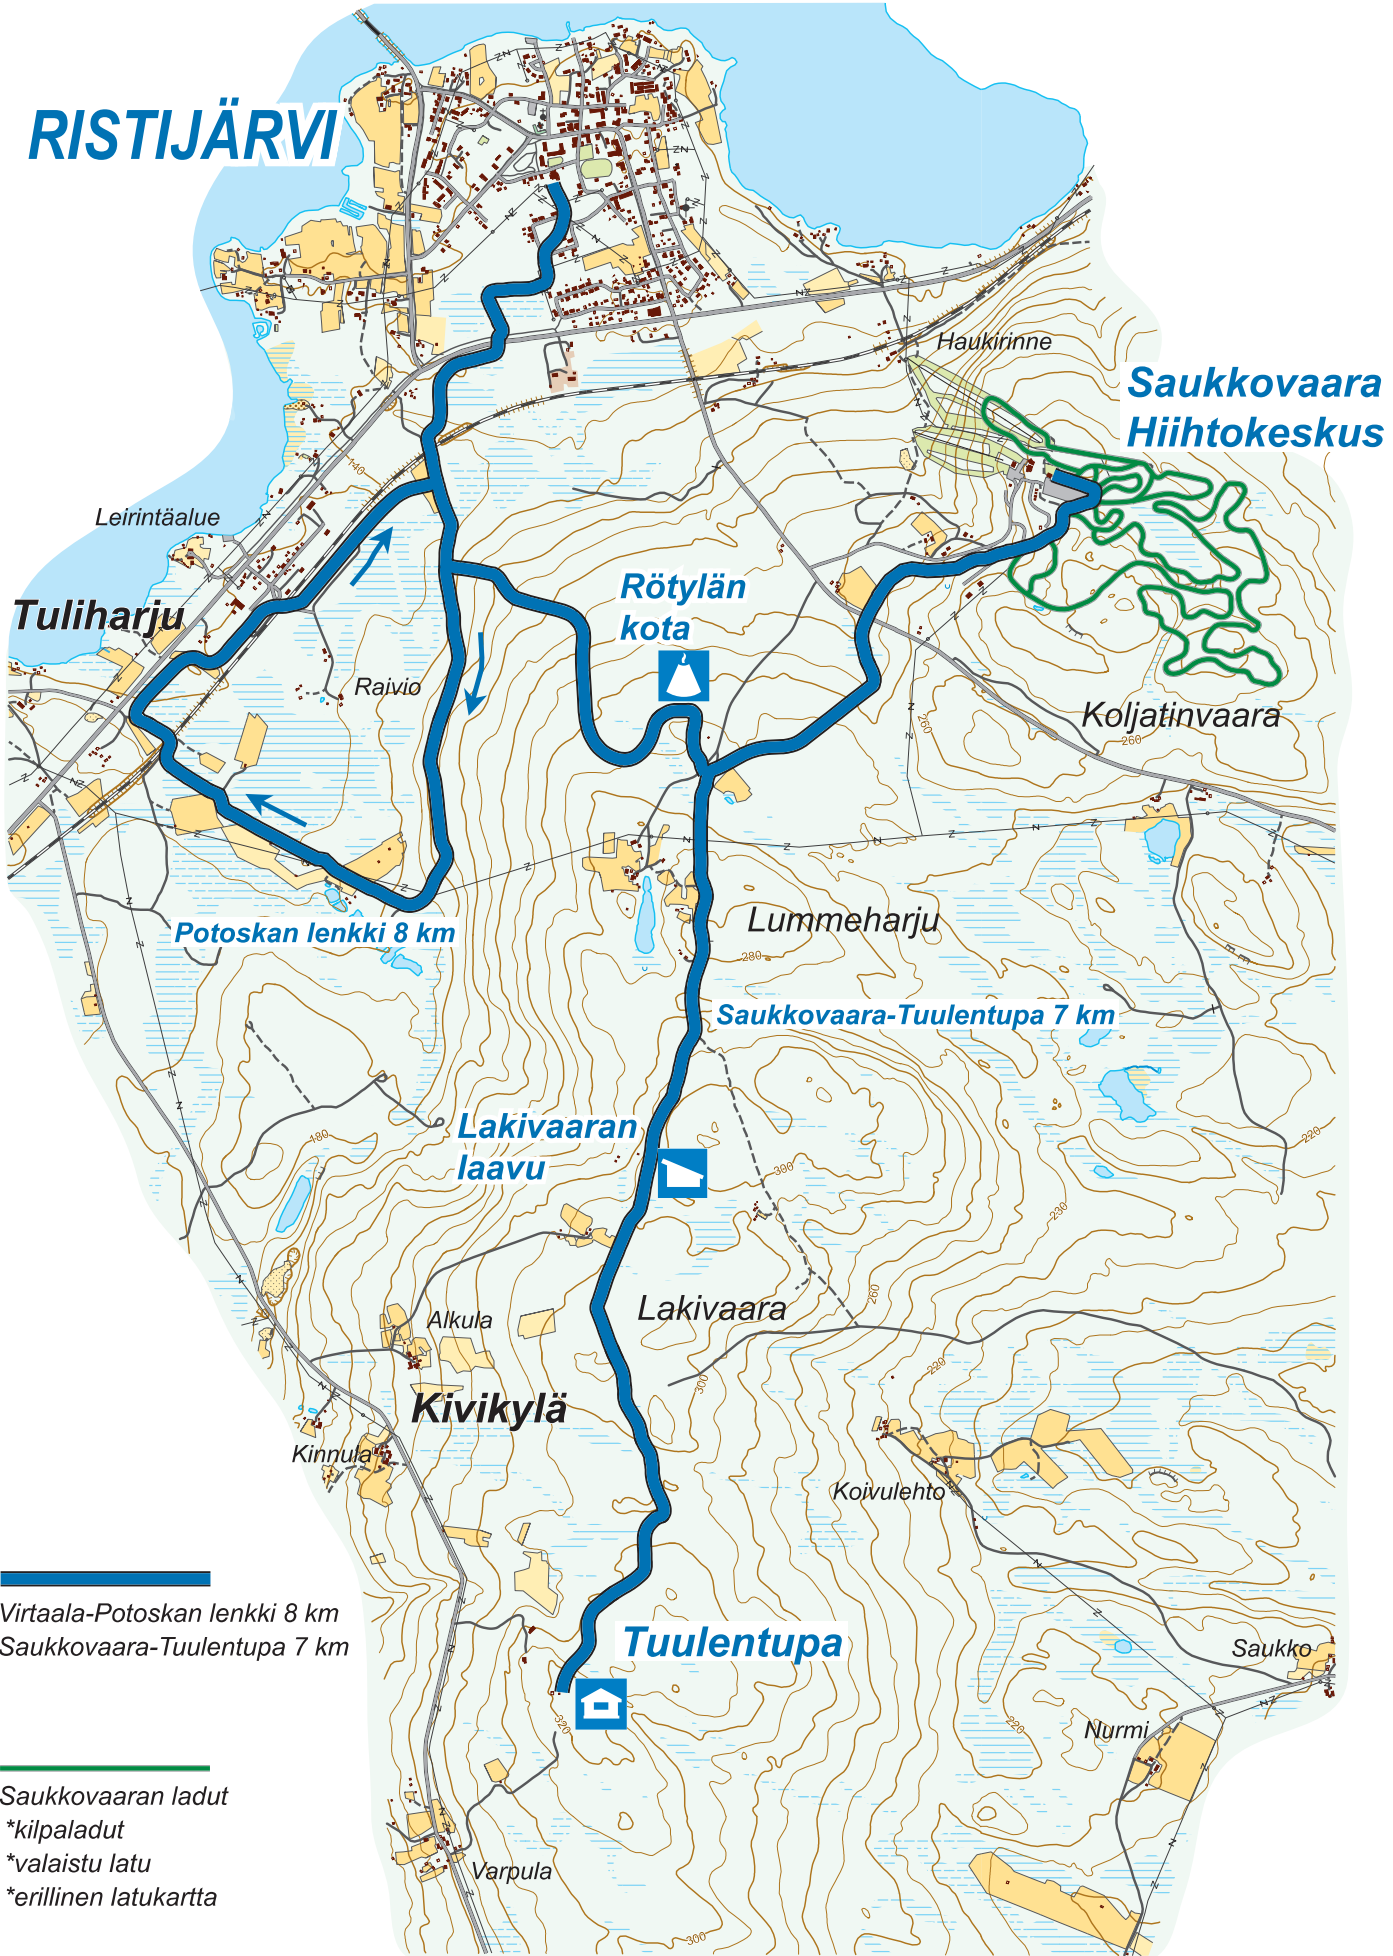

# RISTIJÄRVI

- Virtaala-Potoskan lenkki 8 km
- Saukkovaara-Tuulentupa 7 km

- Saukkovaaran ladut
- \*kilpaladut
- \*valaistu latu
- \*erillinen latukartta

0 1 2 3 km