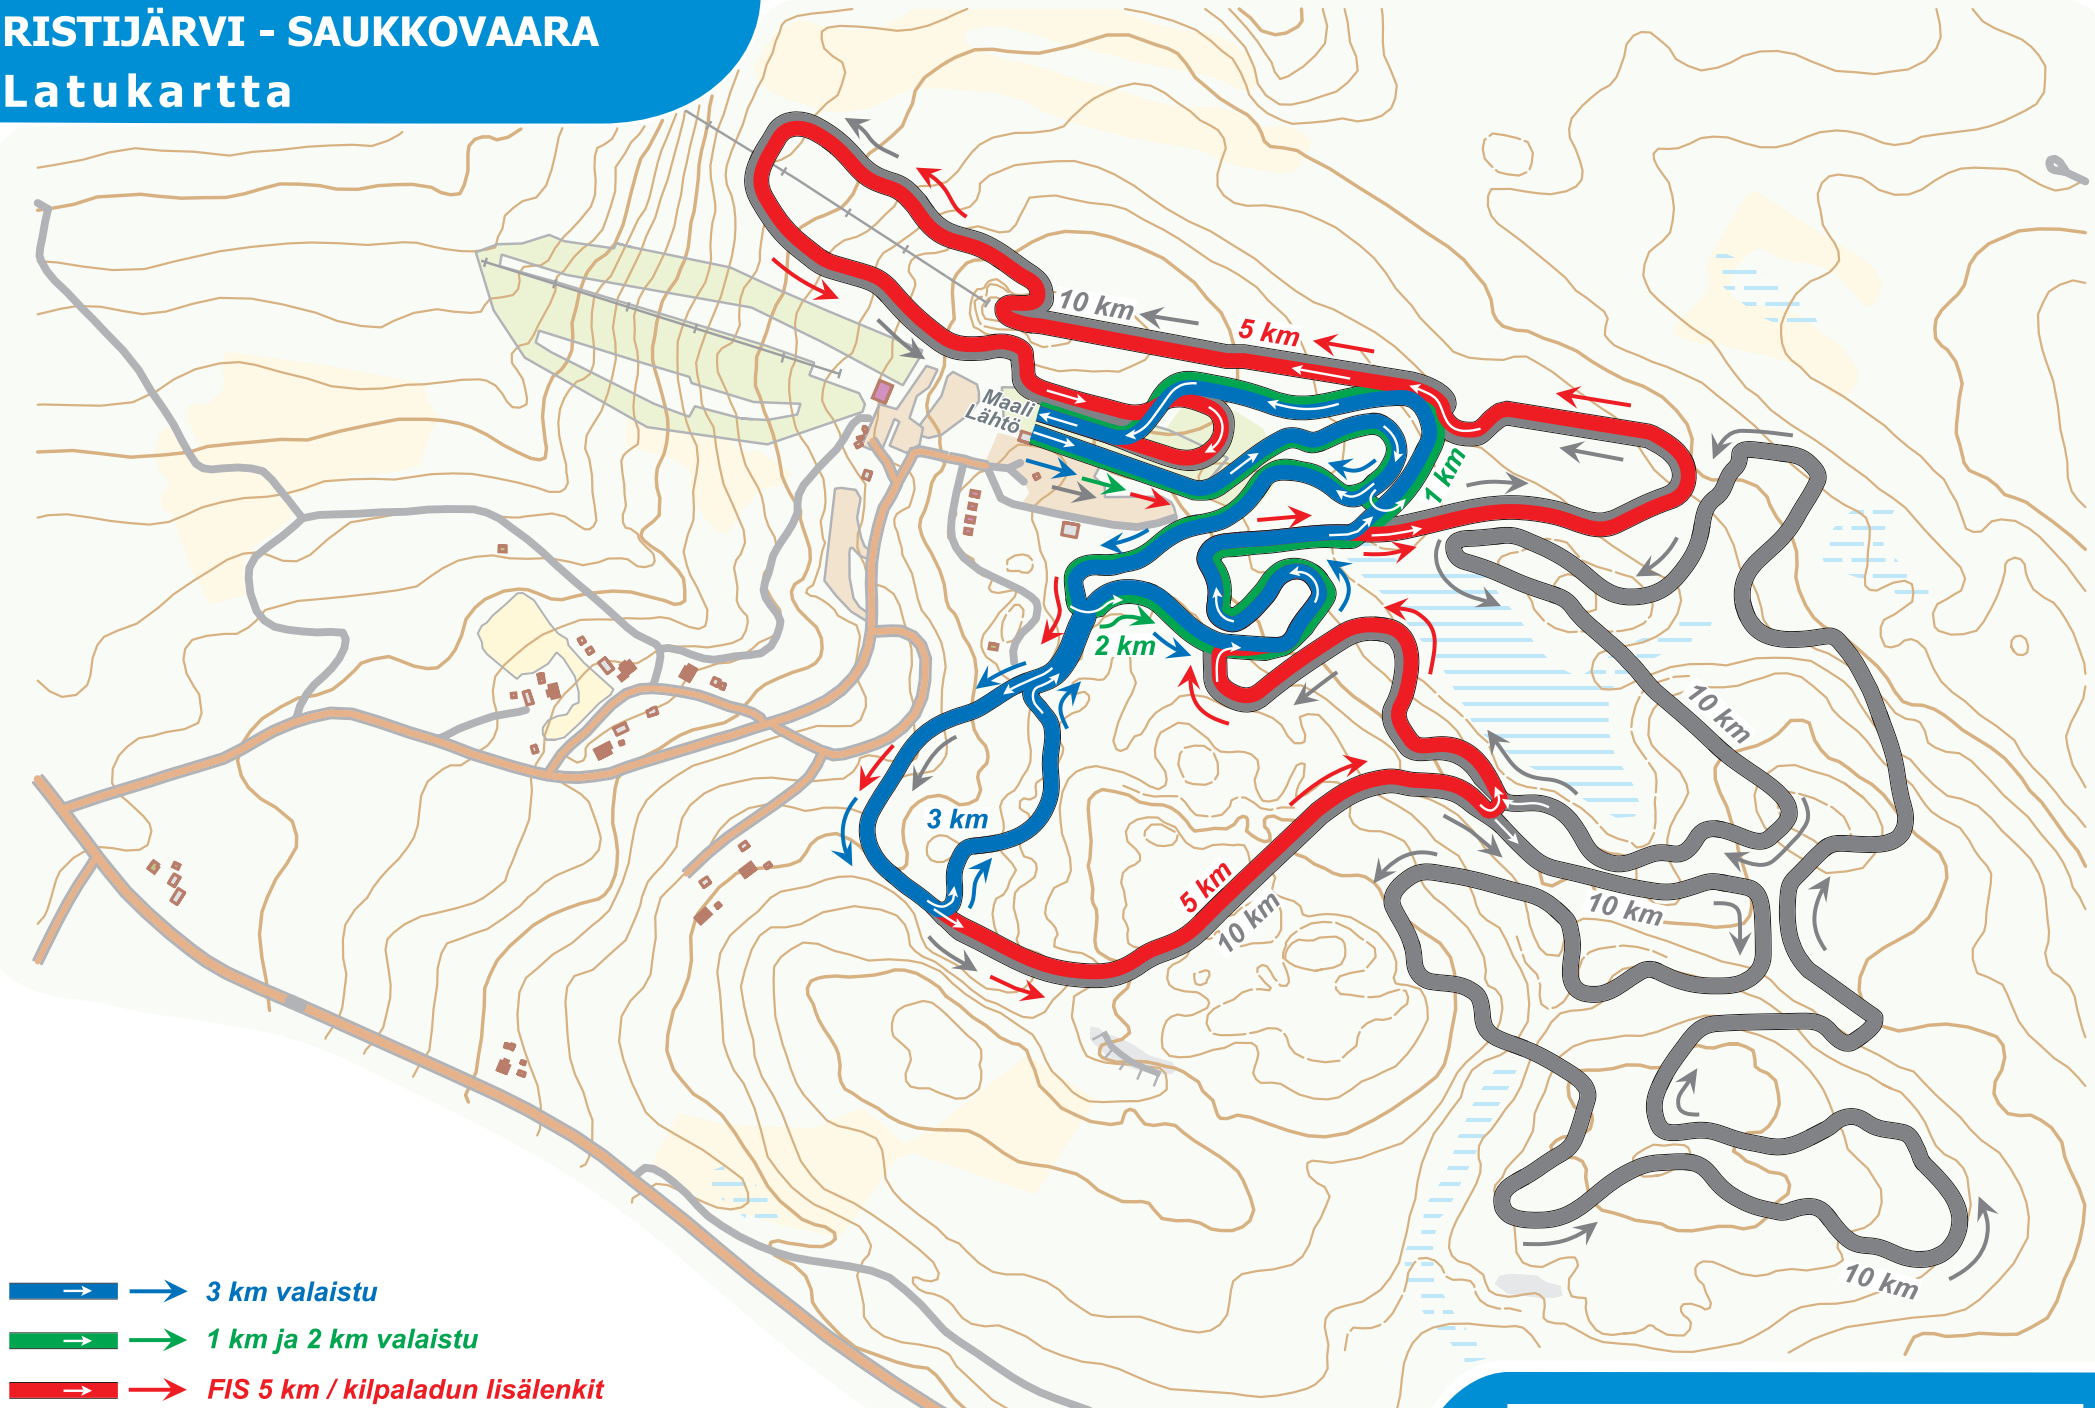

# RISTIJÄRVI - SAUKKOVAARA

## Latukartta

-  **3 km valaistu**
-  **1 km ja 2 km valaistu**
-  **FIS 5 km / kilpaladun lisälenkit**
-  **FIS 10 km / kilpaladun lisälenkit**