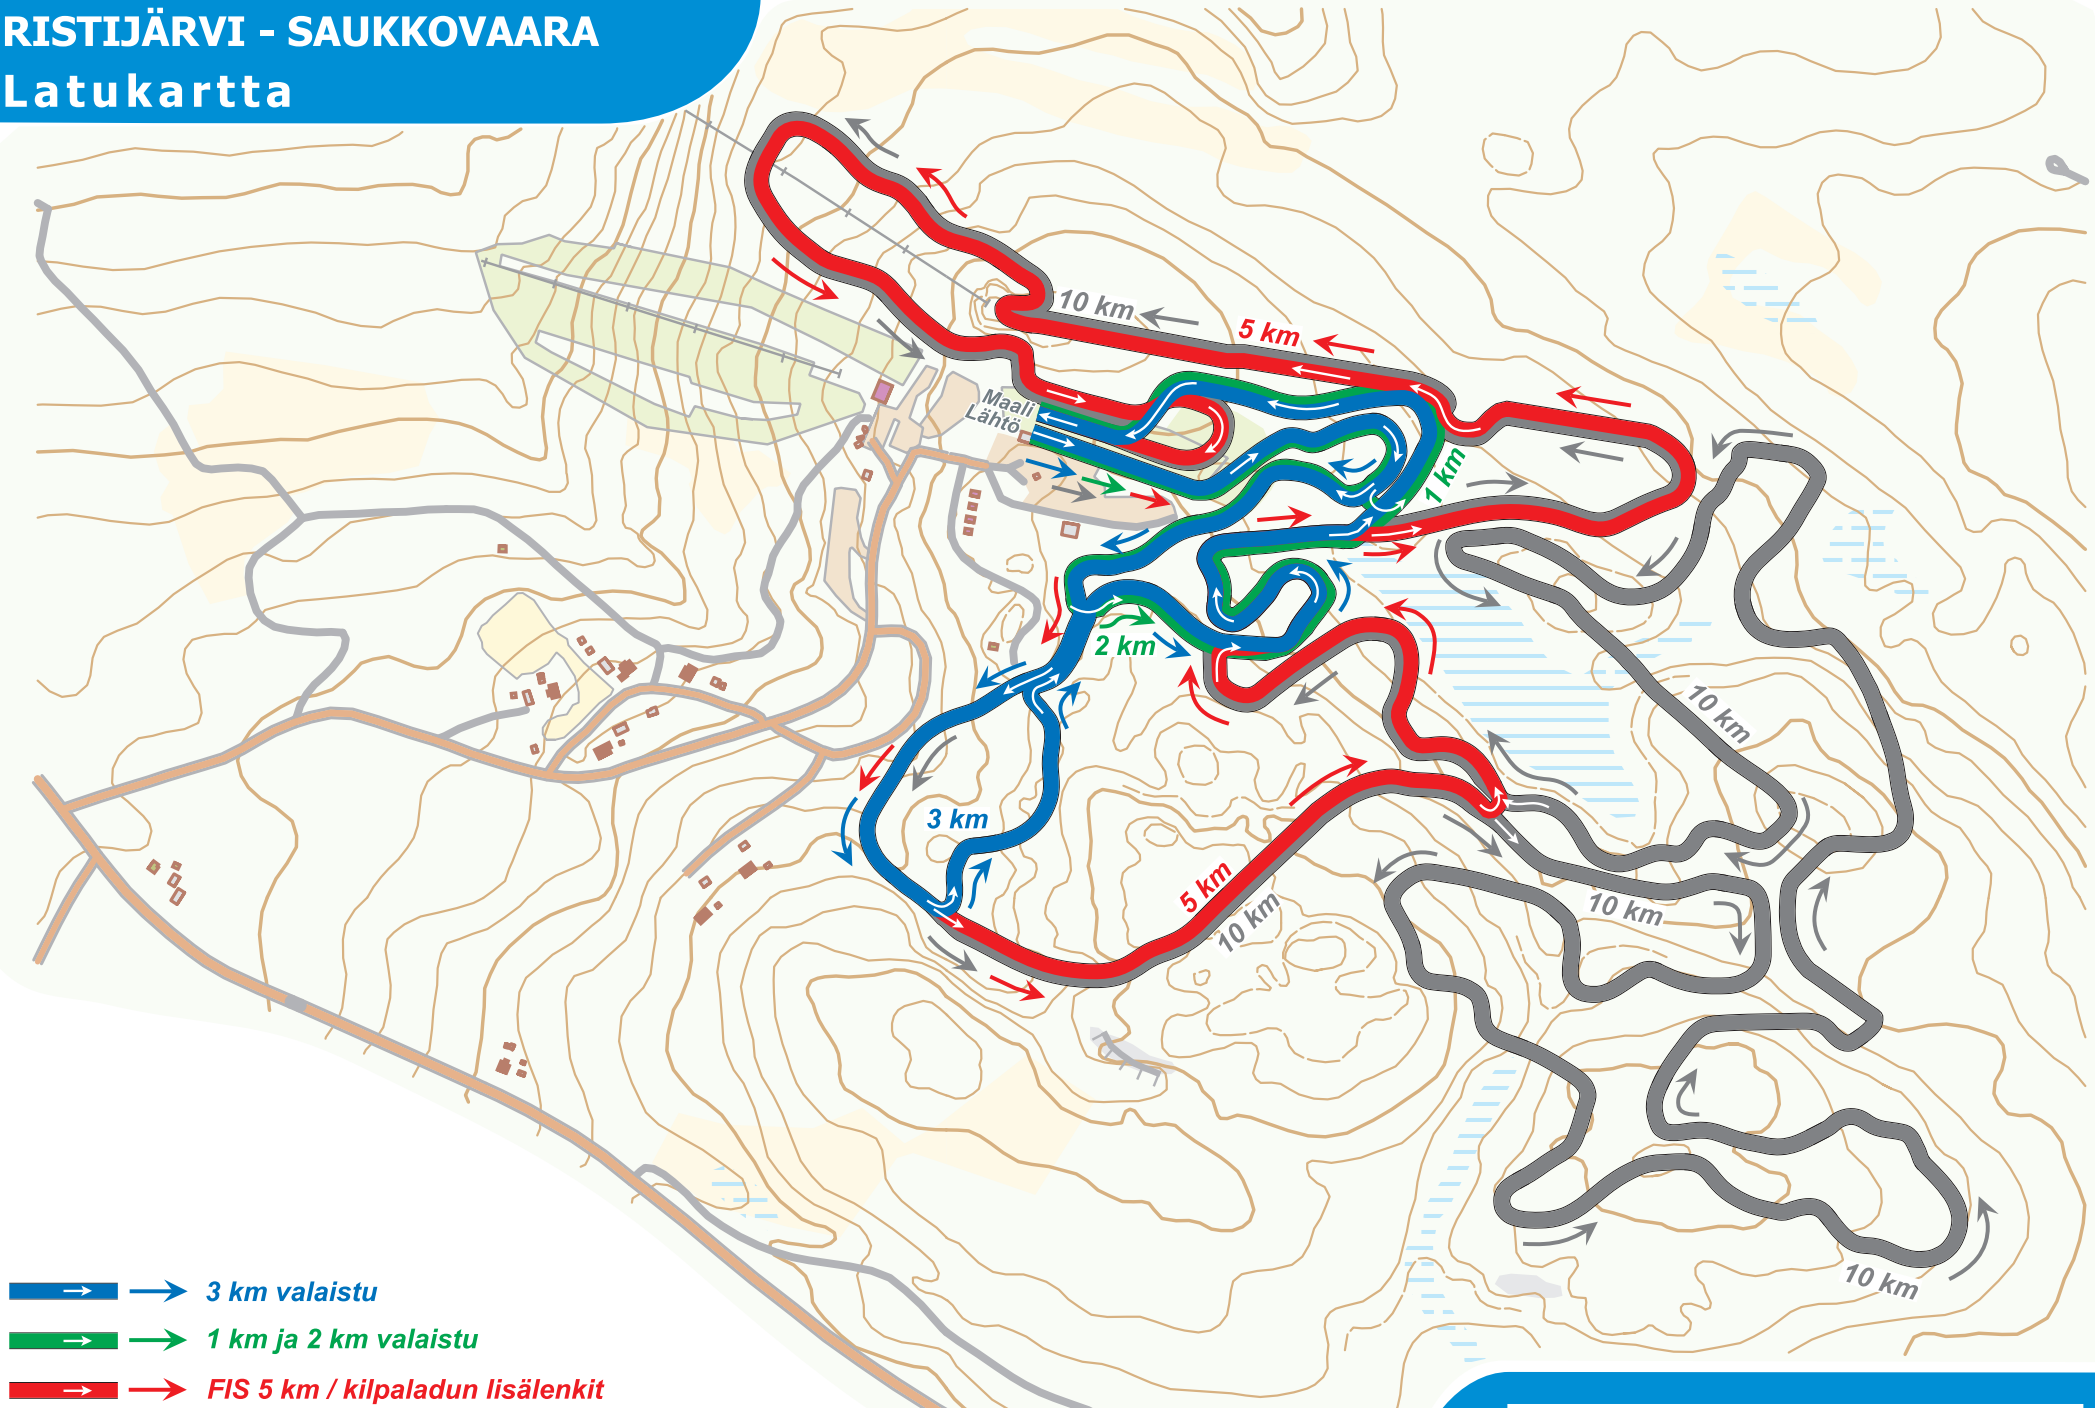

RISTIJÄRVI - SAUKKOVAARA

Latukartta

-   3 km valaistu
-   1 km ja 2 km valaistu
-   FIS 5 km / kilpaladun lisälenkit
-   FIS 10 km / kilpaladun lisälenkit