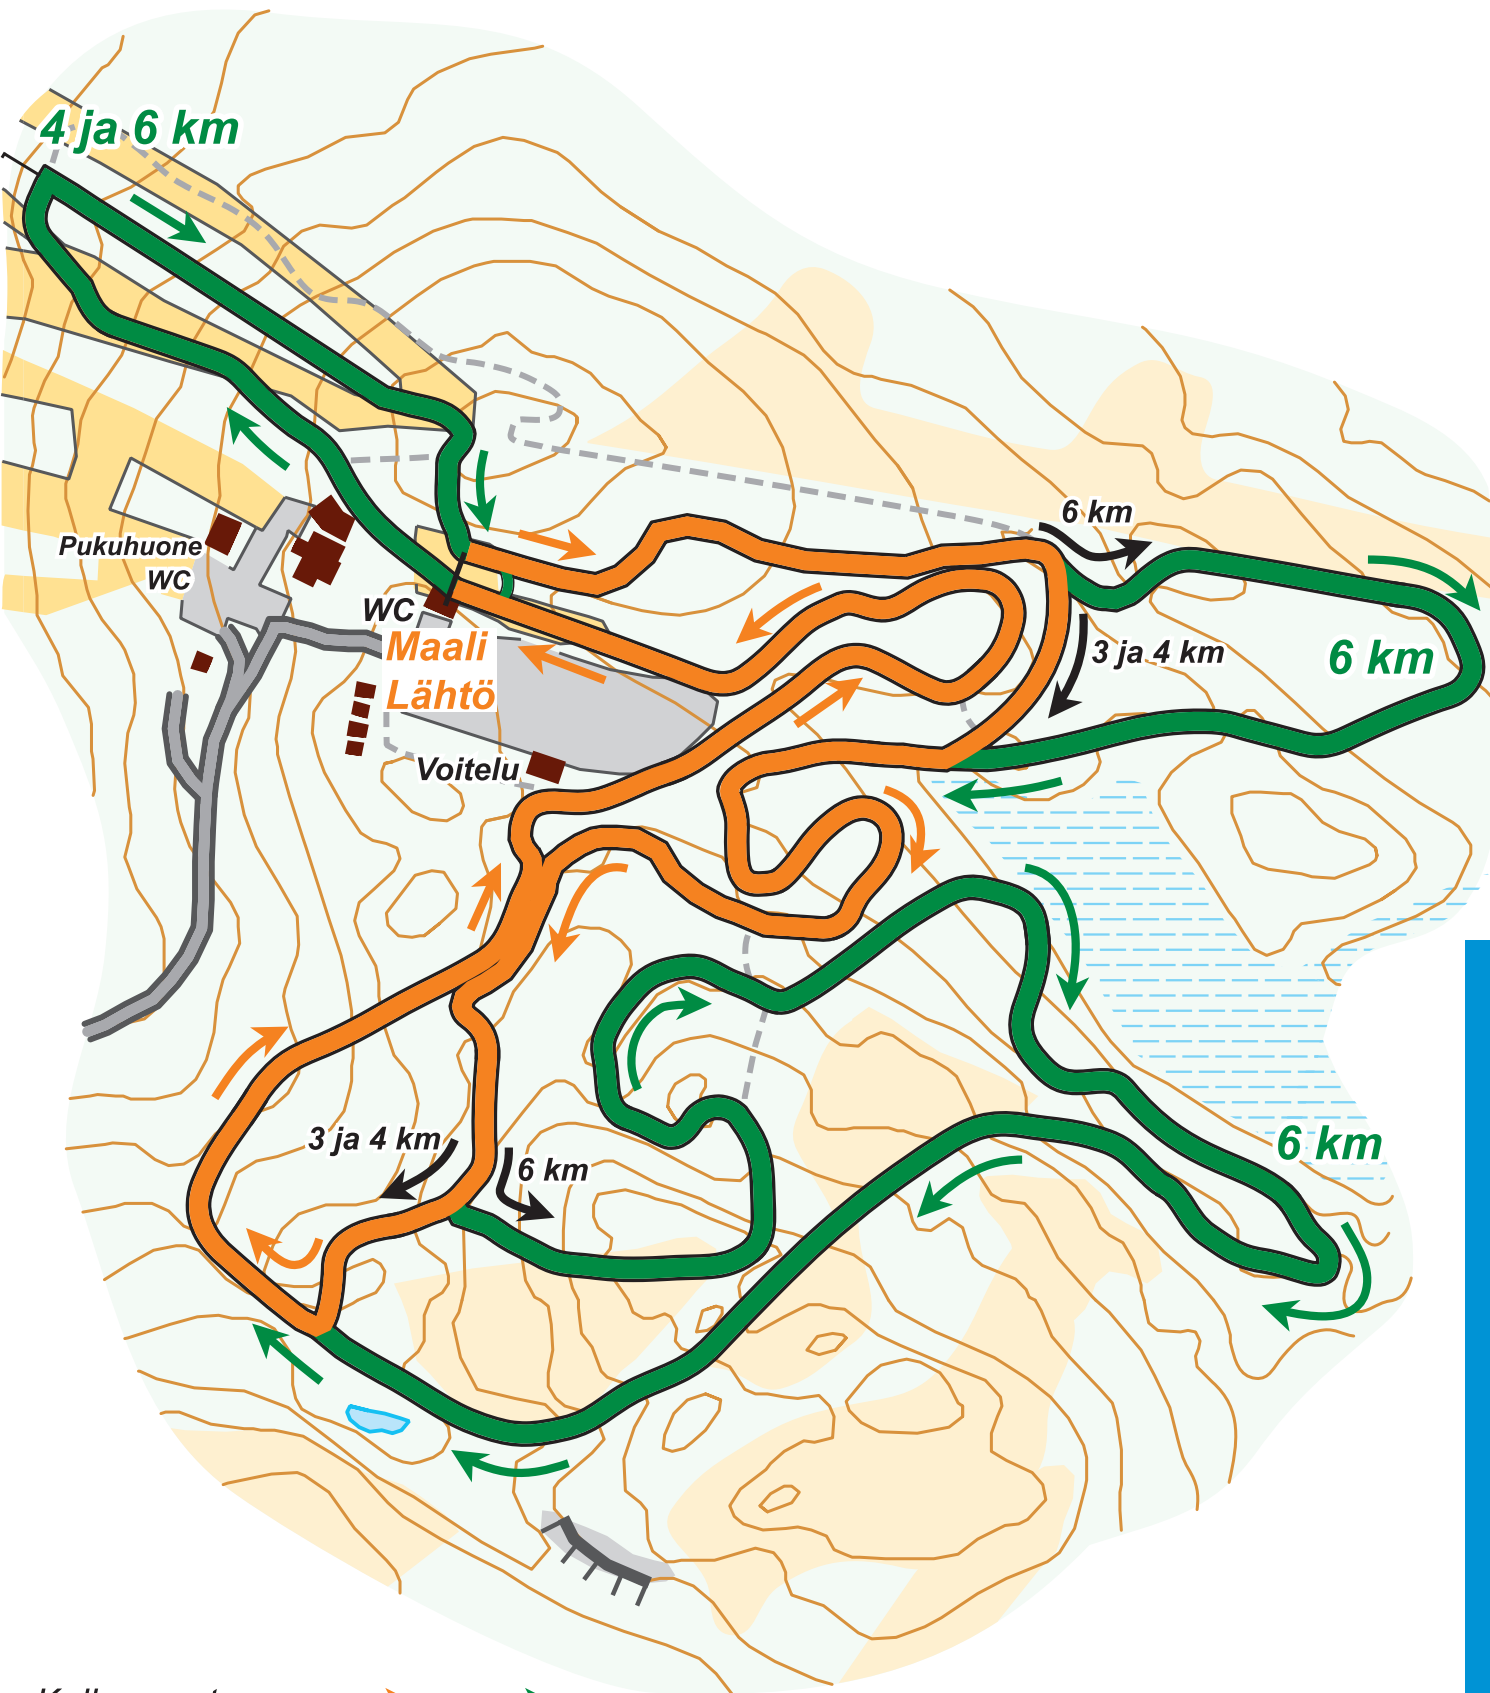

RISTIJÄRVI - SAUKKOVAARA

- Kulkusuunta  
- Kääntöpaikka 
- Reitti 3 km 
- Reitit 4 km ja 6 km 