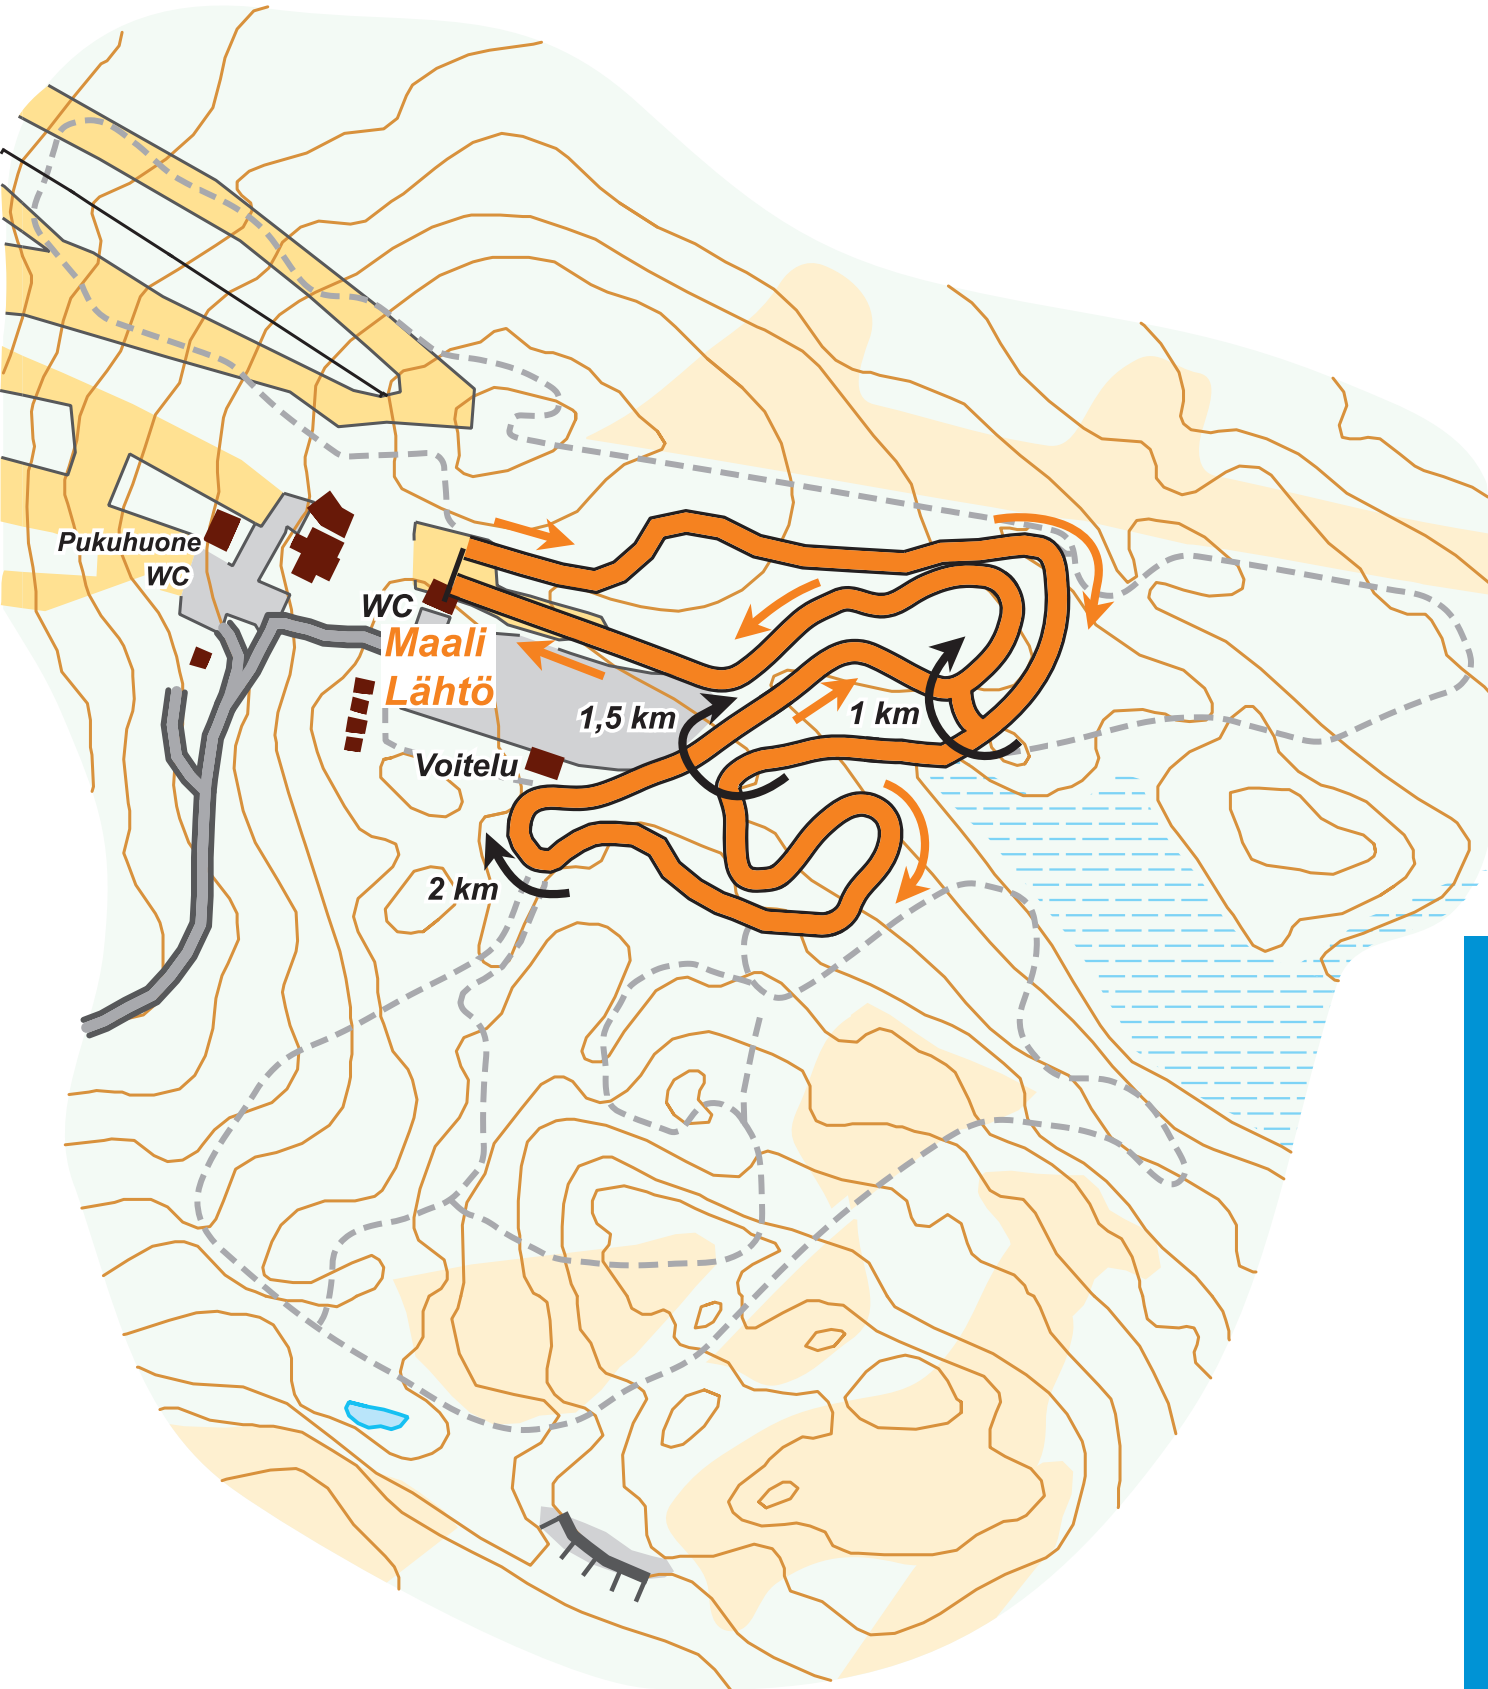

# RISTIJÄRVI - SAUKKOVAARA

Kulkusuunta 

Käätöpaikka 

Reitit 1 km, 1,5 km ja 2 km 

0 50 100 150 m